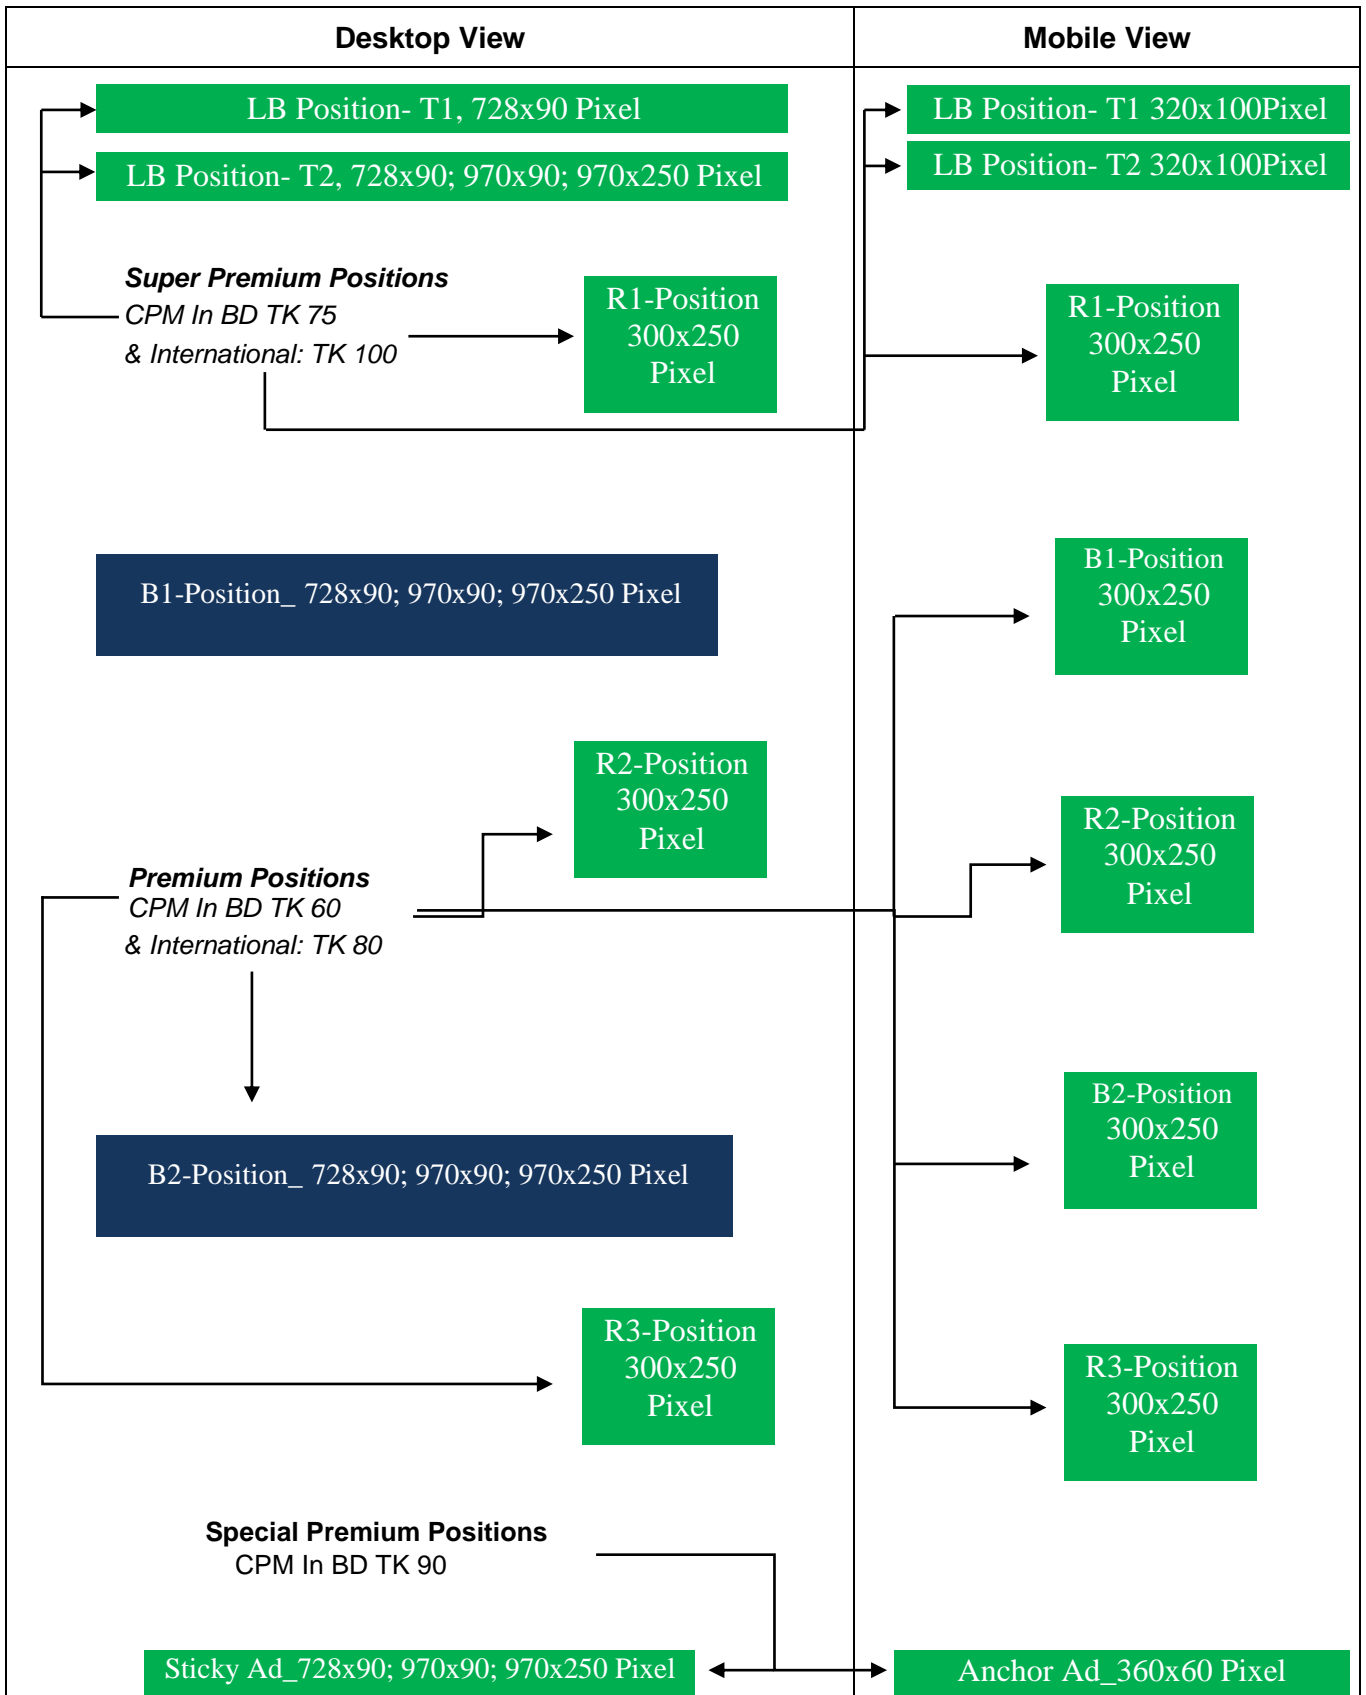

Regular Advertisement Placement_Home Page

Regular Advertisement Placement_Article Page

Desktop Screen View_Home & Article Page

LB Position- T2, 728x90; 970x90; 970x250 Pixel

LB Position- T2, 728x90; 970x90; 970x250 Pixel

LB Position- T2, 728x90; 970x90; 970x250 Pixel

LB Position- T2, 728x90; 970x90; 970x250 Pixel

সিরিয়ার রকেট হামলা, নিহত 38

সেফায়ার হোটেল হামলা, নিহত 10

ব্যাংক

একই ট্রেনে সিবি জরুরি হিলের কাছের

৩১০ বিমানটির বেঁচে বাকবুত সর্বাধিক প্রেরণ করা

R1-Position 300x250 Pixel

নিহতের তালিকা, নিহত 38
নিহতের তালিকা, নিহত 38
সেফায়ার হোটেল হামলা, নিহত 10
৩১০ বিমানটির বেঁচে বাকবুত সর্বাধিক প্রেরণ করা

গবেষকদের ব্যাবিকিয়ে বুয়েটকে পেছনে ফেলবে দেশসেরা ঢাকা বিশ্ববিদ্যালয়