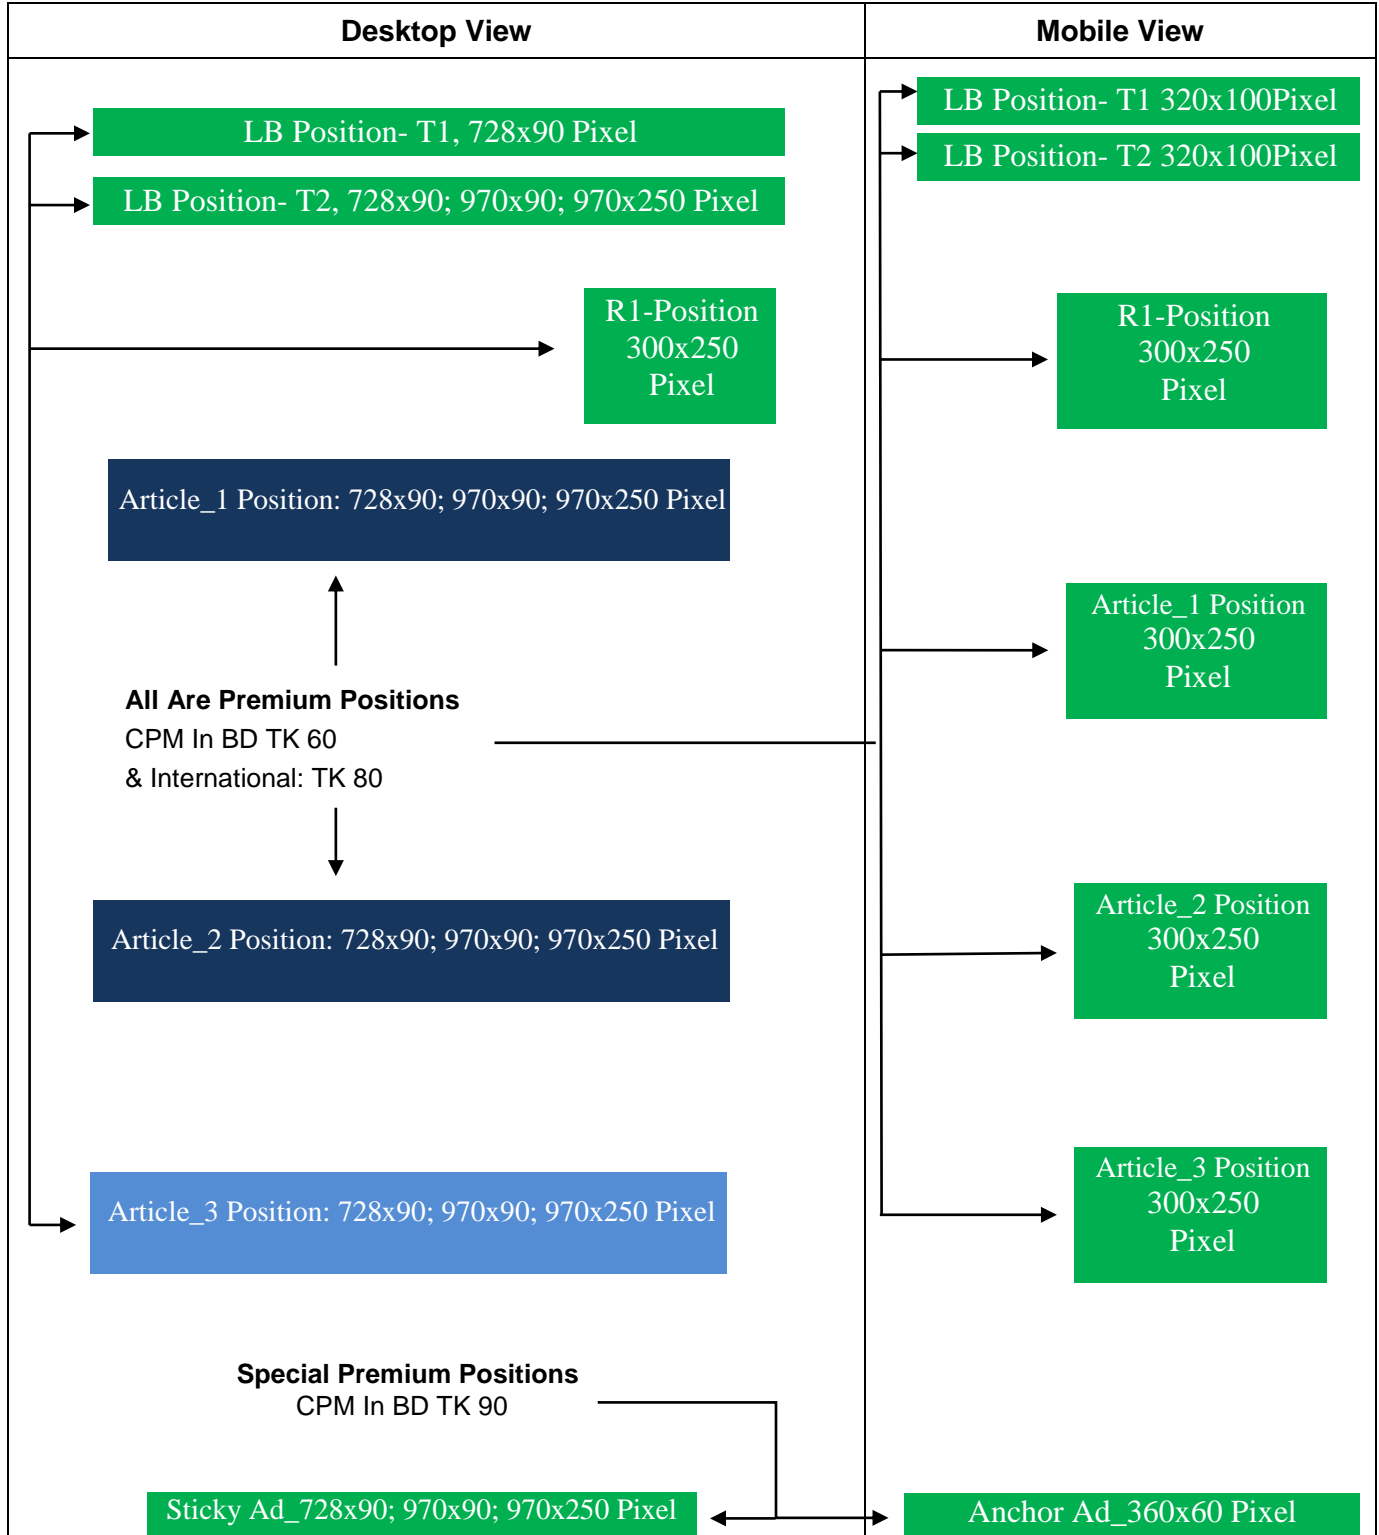

Regular Advertisement Placement_Home Page

Regular Advertisement Placement_Article Page

Desktop Screen View_Home & Article Page

LB Position- T2, 728x90; 970x90; 970x250 Pixel

LB Position- T2, 728x90; 970x90; 970x250 Pixel

LB Position- T2, 728x90; 970x90; 970x250 Pixel

LB Position- T2, 728x90; 970x90; 970x250 Pixel

সিরিয়ার রকেট হামলা, নিহত 38

সেফায়ার হোটেল হামলা, নিহত 10

ব্যাংক

একই ট্রেনে সিবি জরুরি হিলের কাছের

৩১০ বিমানটির বেঁচে বাকবুত সর্বাধিক প্রেরণ করা

R1-Position 300x250 Pixel

নিহতের তালিকা, নিহত 38
নিহতের তালিকা, নিহত 38
সেফায়ার হোটেল হামলা, নিহত 10
৩১০ বিমানটির বেঁচে বাকবুত সর্বাধিক প্রেরণ করা

গবেষকদের ব্যাবিকিয়ে বুয়েটকে পেছনে ফেলবে দেশসেরা ঢাকা বিশ্ববিদ্যালয়